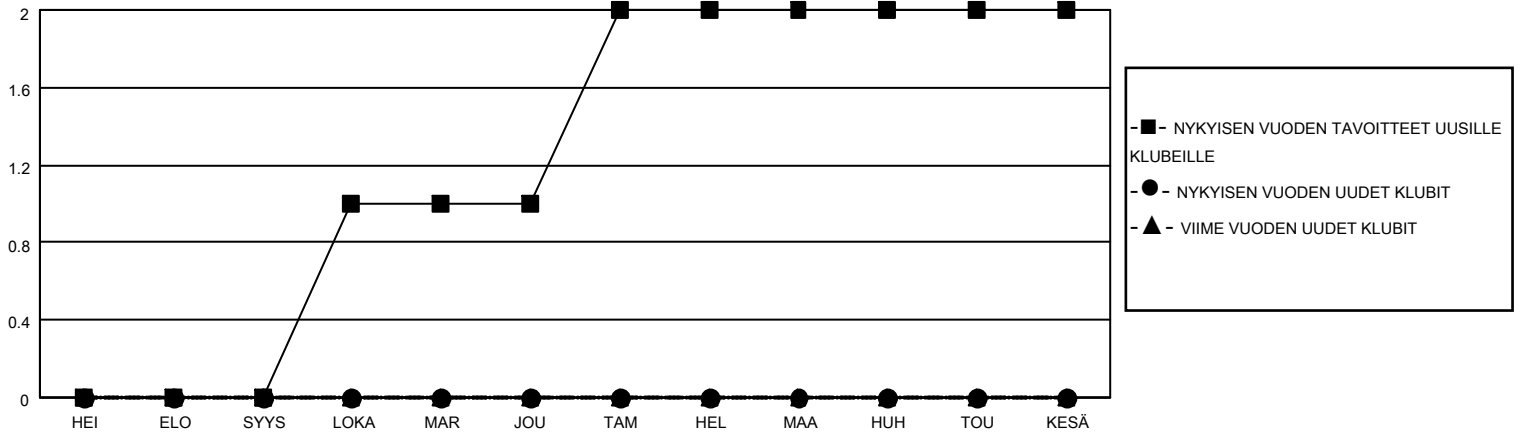

MONTHLY MEMBERSHIP PROGRESS REPORT

SIJAINTI FINLAND

District 107 M

Results as of: 9/30/2021

Klubit				jäsentä			
TULOKSET 2021-2022				TULOKSET 2021-2022			
NELJÄNNES	UUDEN KLUBIN TAVOITE	UUDET KLUBIT	LOPETETUT KLUBIT	NELJÄNNES	JÄSENKASVUN NETTOTAVOITE	TOTEUTUNUT JÄSENKASVU	POISTETUT JÄSENET (mukaan lukien siirrot)
HEI/ELO/SYYS	0	0	0	HEI/ELO/SYYS	15	15	23
LOKA/MAR/JOU	1	0	0	LOKA/MAR/JOU	36	0	0
TAM/HEL/MAA	1	0	0	TAM/HEL/MAA	36	0	0
HUH/TOU/KESÄ	0	0	0	HUH/TOU/KESÄ	16	0	0

TAVOITTEET JA UUDET KLUBIT, KUMULATIIVINEN

TAVOITTEET JA JÄSENET, KUMULATIIVINEN

LAKKAUTETUT KLUBIT: 0

ERONNEET JÄSENET

KUOLLUT	5
KLUBI LAKKAUTETTU	0
MUU	18
YHTEENSÄ	23

9 CLUBS OF 64 LISÄNNYT YHDEN TAI USEAMMAN UUTTA JÄSENTÄ