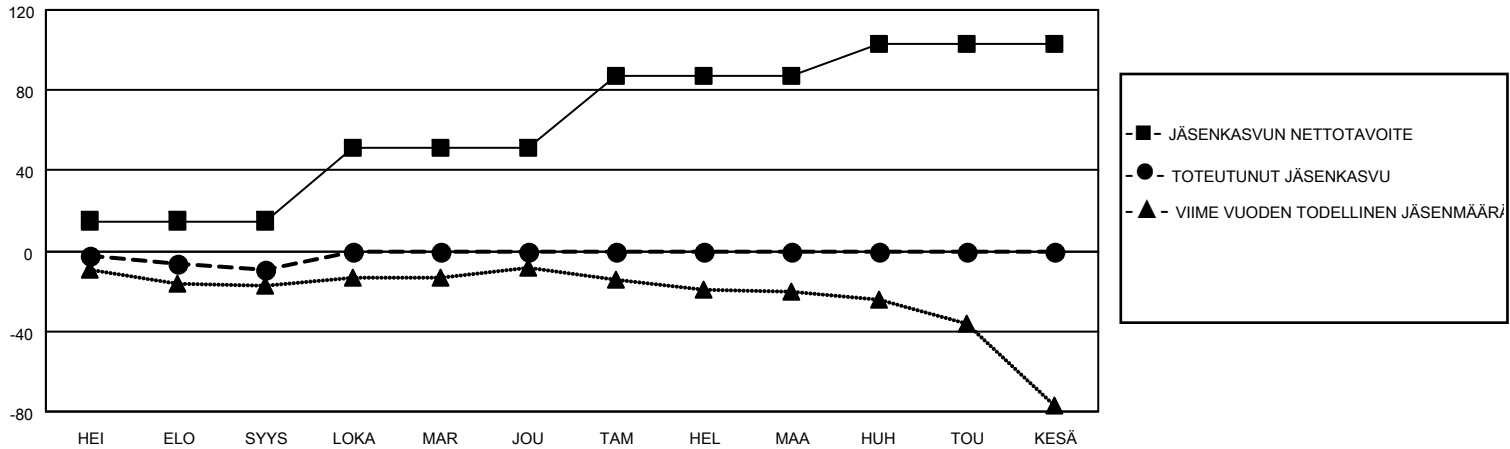

MONTHLY MEMBERSHIP PROGRESS REPORT

SIJAINTI FINLAND

District 107 M

Results as of: 9/30/2021

Klubit				jäsentä			
TULOKSET 2021-2022				TULOKSET 2021-2022			
NELJÄNNES	UUDEN KLUBIN TAVOITE	UUDET KLUBIT	LOPETETUT KLUBIT	NELJÄNNES	JÄSENKASVUN NETTOTAVOITE	TOTEUTUNUT JÄSENKASVU	POISTETUT JÄSENET (mukaan lukien siirrot)
HEI/ELO/SYYS	0	0	0	HEI/ELO/SYYS	15	15	23
LOKA/MAR/JOU	1	0	0	LOKA/MAR/JOU	36	0	0
TAM/HEL/MAA	1	0	0	TAM/HEL/MAA	36	0	0
HUH/TOU/KESÄ	0	0	0	HUH/TOU/KESÄ	16	0	0

TAVOITTEET JA UUDET KLUBIT, KUMULATIIVINEN

TAVOITTEET JA JÄSENET, KUMULATIIVINEN

LAKKAUTETUT KLUBIT: 0

ERONNEET JÄSENET

KUOLLUT	5
KLUBI LAKKAUTETTU	0
MUU	18
YHTEENSÄ	23

9 CLUBS OF 64 LISÄNNYT YHDEN TAI USEAMMAN UUTTA JÄSENTÄ